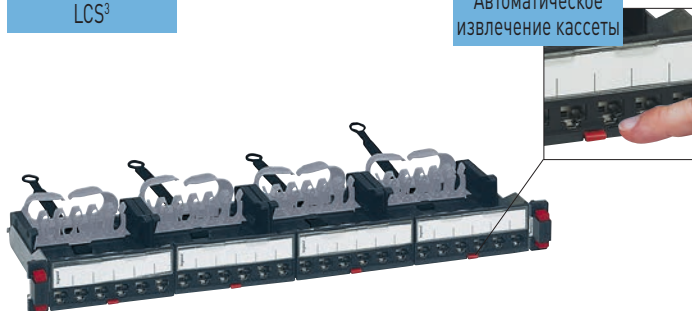

Кабельная система Legrand LCS³ Кат. 8

патч-панель плоская укомплектованная

Кабельная система Legrand LCS³ Кат. 8

патч-панели неукомплектованные

Новая система
LCS³

Автоматическое
извлечение кассеты

0 337 82

0 337 90

Упак.	Кат. №	Патч-панель Кат. 8 с 24 коннекторами RJ 45
		<p>С новым механизмом быстрой фиксации для установки без винтов на монтажных стойках шкафов Может устанавливаться в любой шкаф или стойку Обеспечивает автоматическое заземление каждого коннектора Поставляется с задним кабельным органайзером Оборудована 4 кассетами на 6 коннекторов быстрого соединения LCS³ RJ 45 Кат. 8 с маркировкой 568 A/B Комплектуется цветной маркировкой Соответствует стандартам ISO/IEC 11801 ред. 3.0 (2017) и EIA/TIA 568 C2-1 Патч-панель 19" – 1U Автоматическое извлечение кассеты при нажатии на красный язычок Возможность извлечения коннекторов по отдельности</p>
1	0 337 82	<p>Плоская патч-панель Патч-панель STP, металлический экран</p>

доступно с 2019 г.

Упак.	Кат. №	Патч-панели 1U на 24 коннектора, неукомплектованные
		<p>С новым механизмом быстрой фиксации для установки без винтов на монтажных стойках шкафов Может устанавливаться в любой шкаф или стойку Автоматическое заземление каждого коннектора Поставляется с задним кабельным органайзером</p> <p>Плоская патч-панель с неукомплектованными кассетами Снабжена 4 автоматически извлекаемыми кассетами для коннекторов RJ 45 Кат. 5e – Кат. 8 Патч-панель 19" – 1U</p> <p>Патч-панель без кассет Рассчитана на 4 кассеты с автоматическим извлечением: – с медными коннекторами – с оптическими коннекторами</p>
1	0 337 90	
1	0 337 91	Патч-панель 19" – 1U