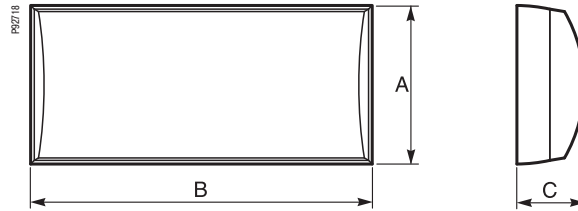

P93340

Rilux 250 лм

P93341

Аварийные светильники

Rilux

IP 40, IK 06/07

Размеры

Модель	Размеры (мм)		
	A	B	C
6 Вт	100	255	46
8 Вт	100	331	46
11/18 Вт	125	280	55