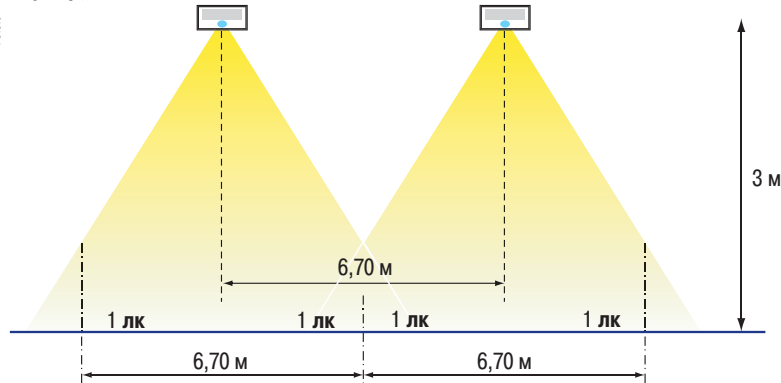

P93340

Rilux 250 лм

P93341

Аварийные светильники

Rilux

IP 40, IK 06/07

Размеры

Модель	Размеры (мм)		
	A	B	C
6 Вт	100	255	46
8 Вт	100	331	46
11/18 Вт	125	280	55