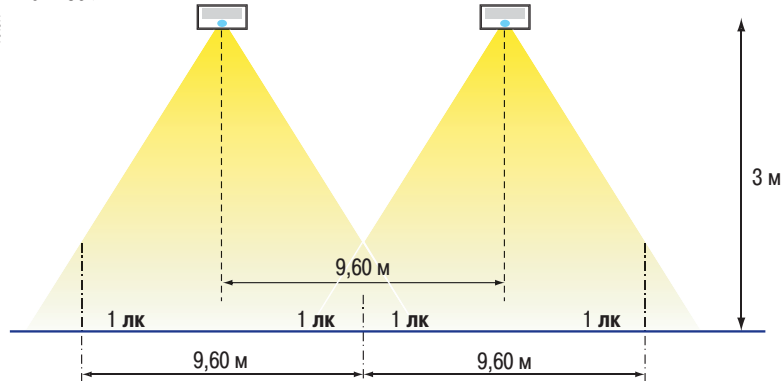

P93340

Rilux 250 лм

P93341

Аварийные светильники

Rilux

IP 40, IK 06/07

Размеры

Модель	Размеры (мм)		
	A	B	C
6 Вт	100	255	46
8 Вт	100	331	46
11/18 Вт	125	280	55