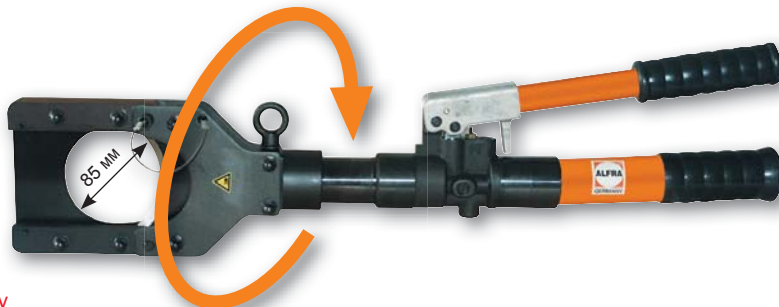

Ручной гидравлический кабельный резак HKS 85

Со встроенной гидравликой для резки кабеля до Ø 85 мм

Встроенная в поворотную рукоятку гидравлика позволяет выбрать наиболее благоприятную рабочую позицию. Кабельный резак может применяться независимо от гидравлических насосов в мастерских, в шахтах, опорах ЛЭП и т.д.

Область применения:

энергоснабжение, токораспределение, связь, телекоммуникации, городские предприятия, краностроение, горное дело, судоверфи, сервисные и ремонтные предприятия.

Технические характеристики:

усилие резки: 55 кН
рабочее давление: 700 бар
вес: 6.6 кг
длина: 740 мм

Параметры режущей способности соответствуют гидравлическому резаку серии AKS 85.

Арт.№ 04015 портовая головка на 320°