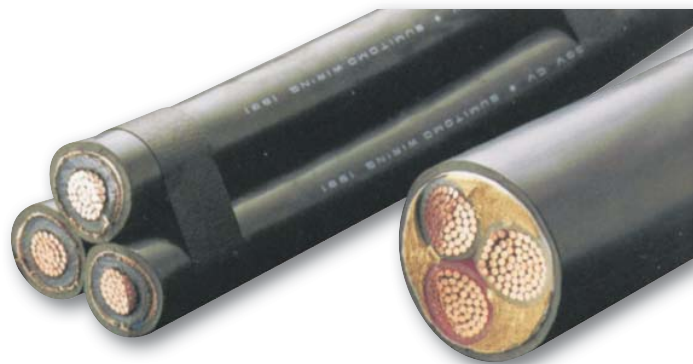

A

Гидравлический кабельный резак – AKS 85

Идеален для резки кабеля Ø 85 мм

Преимущества:

- направляемые ножи
- работает в любом положении
- чистый срез при минимальной деформации
- в качестве привода для кабельного резака AKS 85 мы рекомендуем использовать электрогидравлический насос Арт.№ 02027 или ножной насос Арт.№ 02121.

Арт.№ 04002

Технические характеристики:

усилие резания: 55 кН
 давление резания: 700 бар
 вес: 6.3 кг
 длина: 450 мм

Режущая способность:

телефонный кабель: до Ø 85 мм
 электрокабель с армированием: до Ø 85 мм
 изолированный алюм.кабель: 3 x 240 мм²
 (подземный кабель)
 изолированный алюм.кабель: 630 мм²
 (одножильный)
 алюминиевый тросс: до Ø 46 мм
 медный тросс: до Ø 28 мм

поставляется в парусиновой сумке, вкл.быстроразъемную сумку

Ручной гидравлический кабельный резак HKS 85

Со встроенной гидравликой для резки кабеля до Ø 85 мм

Встроенная в поворотную рукоятку гидравлика позволяет выбрать наиболее благоприятную рабочую позицию. Кабельный резак может применяться независимо от гидравлических насосов в мастерских, в шахтах, опорах ЛЭП и т.д.