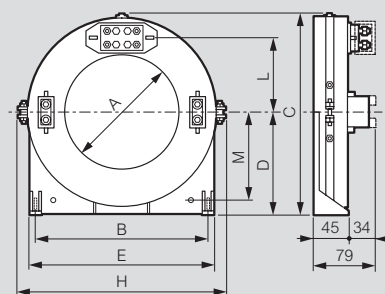

Торы для реле дифференциального тока

0 260 98

0 260 93
катушка для использования с реле

Упак.	Кат. №	Торы
		Используются совместно с дифференциальными реле 1 катушка на DPX ³
1	0 260 92	Тор Ø35 мм
1	0 260 93	Тор Ø80 мм
1	0 260 94	Тор Ø110 мм
1	0 260 95	Тор Ø140 мм
1	0 260 96	Тор Ø210 мм
1	0 260 97	Тор Ø150 мм, открывающийся
1	0 260 98	Тор Ø300 мм, открывающийся

Торы

Тор Кат. № 0 260 92/93/95/96

Тор Кат. № 0 260 97

Кат. №	A	B	C	D	E	H	L	M
0 260 92	35	75	85	42	92	36	43	56
0 260 93	80	108	132	67	125	36	65	56
0 260 94	110	148	170	86	165	36	84	56
0 260 95	140	177	206	104	200	36	102	56
0 260 96	210	270	295	150	290	44	145	64
0 260 97	150	225	259	133	245	275	95	113