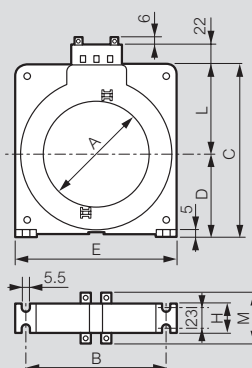

Торы для реле дифференциального тока

0 260 98

0 260 93
катушка для использования с реле

Упак.	Кат. №	Торы
		Используются совместно с дифференциальными реле 1 катушка на DPX ³
1	0 260 92	Тор Ø35 мм
1	0 260 93	Тор Ø80 мм
1	0 260 94	Тор Ø110 мм
1	0 260 95	Тор Ø140 мм
1	0 260 96	Тор Ø210 мм
1	0 260 97	Тор Ø150 мм, открывающийся
1	0 260 98	Тор Ø300 мм, открывающийся

Торы

Тор Кат. № 0 260 92/93/95/96

Тор Кат. № 0 260 97

Кат. №	A	B	C	D	E	H	L	M
0 260 92	35	75	85	42	92	36	43	56
0 260 93	80	108	132	67	125	36	65	56
0 260 94	110	148	170	86	165	36	84	56
0 260 95	140	177	206	104	200	36	102	56
0 260 96	210	270	295	150	290	44	145	64
0 260 97	150	225	259	133	245	275	95	113