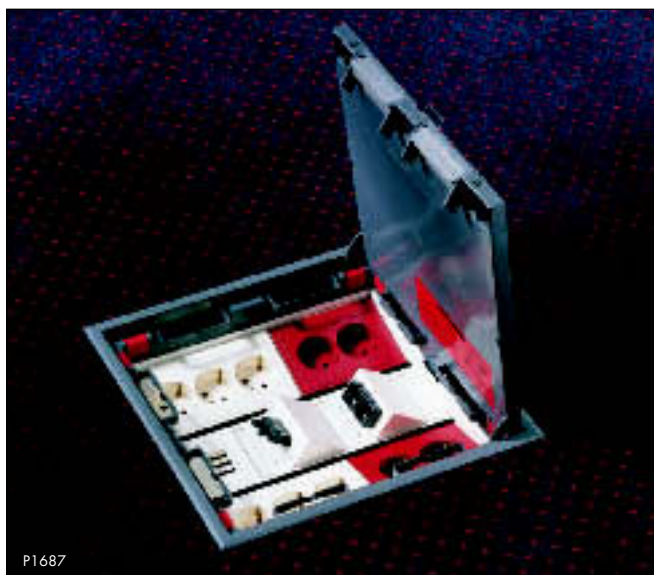

Розеточные лючки FrontLine®, тип UFB-900/90

Основные данные

Описание

UFB-900 и UFB-90 – квадратные, размером 310x310 мм, розеточные лючки для сухих помещений. Они используются с фальшполами и различными типами бетонных полов. Размер отверстия под лючок – 292x292 мм. Минимальная установочная глубина – 110 мм для UFB-900 и 100 мм для UFB-90. Максимальная глубина свободного пространства между крышкой и розеткой – 54 мм для UFB-900 и 44 мм для UFB-90. Имеет три зоны под установку розеток по 252 мм каждая. Глубина выемки в крышке лючка – 7 мм.

Материал и цвет

Крышка, окантовка и корпус сделаны из полиамида, оцинкованной стали и алюминия.

Сертификаты

Удовлетворяет IP20 в соответствии с IEC 529. Удовлетворяет требованиям DIN VDE 0634 Часть 1.

P1687

	Тип	Цвет	Размеры A/B/C в мм	Арт. No.			
	Крышка лючка с окантовкой						
	UFB-900S¹⁾ (с углублением под ковролин)	Серый RAL 7011 Корич. RAL 8011 Бежевый RAL 1019 Зелёный RAL 6003	68/310/310	5197 060 5197 061 5197 062 5197 063			
	L46460	UFB-900 (с углублением для твёрдых покрытий)		Серый RAL 7011 Корич. RAL 8011 Бежевый RAL 1019 Зелёный RAL 6003	5197 050 5197 051 5197 052 5197 053		
		Корпус					
	L11060M	UFB-900G (с проводом заземления)		Белый	48/288/289	5197 220	
		Лючок в сборе					
L46470	UFB-90	Серый RAL 7011 Корич. RAL 8011 Бежевый RAL 1019 Зелёный RAL 6003	73/310/310	5197 090 5197 091 5197 092 5197 093			
	Шаблон Используется для изготовления пустот в бетонных или полах заливных полах для установки UFB-900, UFB-90						
L46420	UFB-RF	Белый	115/340/340	5197 920			
	Заглушки для корпуса лючка						
L11120	UFB-LL	Серый RAL 7011 Корич. RAL 8011 Бежевый RAL 1019 Зелёный RAL 6003	27/35/36	5197 250 5197 251 5197 252 5197 253			
		L11130					
Заглушки для корпуса лючка							
		UFB-L7			Белый	80/7/13	5197 300
		UFB-L17				80/17/13	5197 305
	UFB-L34	80/34/13	5197 330				
	UFB-L61	80/61/13	5197 350				
	UFB-L84	80/84/13	5197 360				
	UFB-L89	80/89/13	5197 370				
	UFB-L116	80/116/13	5197 390				
	UFB-L144	80/144/13	5197 400				
	UFB-L165	80/165/13	5197 410				
	UFB-L171	80/171/13	5197 420				
	UFB-L199	80/199/13	5197 430				
	UFB-L252	80/252/13	5197 440				

¹⁾ С пластмассовыми фиксаторами для ковровина