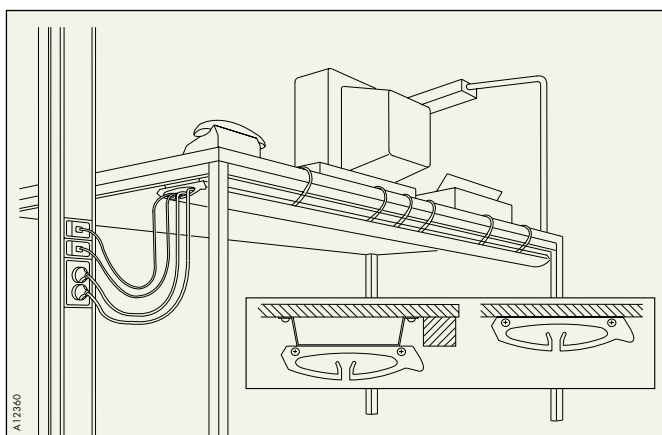

Кабельные органайзеры могут быть заземлены и закрыты крышками, обеспечивая экранирование электрических полей.

Монтаж

Кабельные органайзеры могут монтироваться на стене, под крышкой стола, вдоль торца крышки стола или ее поверхности.

**Кабельный органайзер может монтироваться на столе,
под столом вдоль торца крышки стола или на стене**

CBL-A3 под крышкой стола

CBL-A3 на торце крышки стола

Ассортимент

	Тип	Цвет	Материал	Размеры, мм A/B/C	Артикул №	
	Органайзер кабелей, с крышкой Алюминиевый профиль с крышкой, включая кабельные скобы и торцевые заглушки. Для организации кабелей и шнуров и для уменьшения электрических полей у рабочего места.					
	CBL-A3	Анодированный Белый NCS Белый RAL Черный, текстурированный	Алюминий, PC/ABS	38/130/750	5873 000 5873 001 5873 002 5873 003	
		Дистанционный кронштейн Используется для столов с каркасной рамкой под столешницей, для монтажа CBL-A3 по всей длине стола. В комплекте 3 шт.				
		CBL-DB35 CBL-DB50	Без покрытия	Алюминий	35/20/155 50/20/155	5873 150 5873 155
		Угловой кронштейн Для монтажа CBL-A3 на торце крышки стола. Комплект из 3 шт.				
CBL-VF		Электрогальванизированный	Сталь	100/25/125	5873 180	
	Кабельная скоба Для CBL-A3 и CBL-B1, CBL-B3.					
	CBL-DC3	Серый	Поликарбонат/ABS	32/15/96	5873 120	
	Держатель шнуров Для CBL-A3. Для организации излишних кабелей и шнуров.					
	TTP-CH	Черный	Полиамид/Полиамид 6	55/30/11	5871 100	
	Экранирующий комплект Для CBL-A3 и CDI-D1. Для уменьшения электрических полей вокруг рабочего места. N.B. Не должен использоваться как провод заземления!					
	TTP-JS	Белый/бесцветный	Полиамид/Полиамид 6	Длина 1,5 м	5871 110	
	Соединительный элемент Для соединения CBL-A3.					
	FED-SSJ	Без покрытия	Алюминий	4/11/50	5440 810	