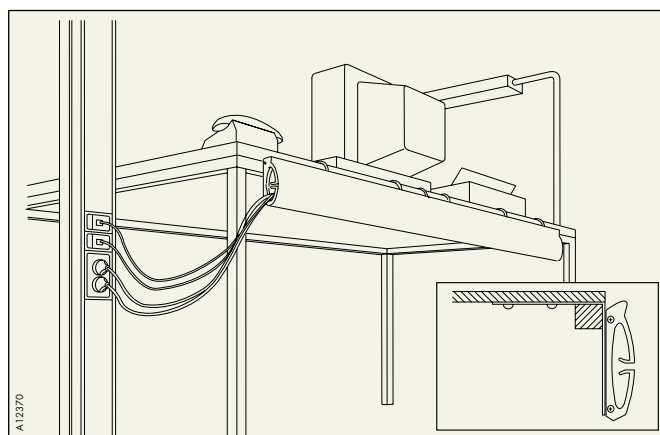

Кабельные органайзеры могут быть заземлены и закрыты крышками, обеспечивая экранирование электрических полей.

Монтаж

Кабельные органайзеры могут монтироваться на стене, под крышкой стола, вдоль торца крышки стола или ее поверхности.

**Кабельный органайзер может монтироваться на столе,
под столом вдоль торца крышки стола или на стене**

CBL-A3 под крышкой стола

CBL-A3 на торце крышки стола

Ассортимент

	Тип	Цвет	Материал	Размеры, мм A/B/C	Артикул №	
	Органайзер кабелей, с крышкой Алюминиевый профиль с крышкой, включая кабельные скобы и торцевые заглушки. Для организации кабелей и шнуров и для уменьшения электрических полей у рабочего места.					
	CBL-A3	Анодированный Белый NCS Белый RAL Черный, текстурированный	Алюминий, PC/ABS	38/130/750	5873 000 5873 001 5873 002 5873 003	
		Дистанционный кронштейн Используется для столов с каркасной рамкой под столешницей, для монтажа CBL-A3 по всей длине стола. В комплекте 3 шт.				
		CBL-DB35 CBL-DB50	Без покрытия	Алюминий	35/20/155 50/20/155	5873 150 5873 155
		Угловой кронштейн Для монтажа CBL-A3 на торце крышки стола. Комплект из 3 шт.				
CBL-VF		Электрогальванизированный	Сталь	100/25/125	5873 180	
	Кабельная скоба Для CBL-A3 и CBL-B1, CBL-B3.					
	CBL-DC3	Серый	Поликарбонат/ABS	32/15/96	5873 120	
	Держатель шнуров Для CBL-A3. Для организации излишних кабелей и шнуров.					
	TTP-CH	Черный	Полиамид/Полиамид 6	55/30/11	5871 100	
	Экранирующий комплект Для CBL-A3 и CDI-D1. Для уменьшения электрических полей вокруг рабочего места. N.B. Не должен использоваться как провод заземления!					
	TTP-JS	Белый/бесцветный	Полиамид/Полиамид 6	Длина 1,5 м	5871 110	
	Соединительный элемент Для соединения CBL-A3.					
	FED-SSJ	Без покрытия	Алюминий	4/11/50	5440 810	