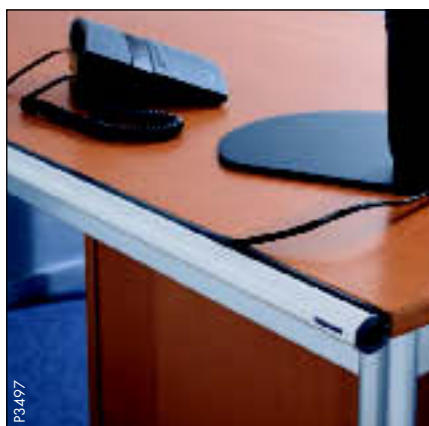

Кабельные органайзеры, тип CBL Алюминий

CBL-A3 на торце поверхности стола.

CBL-C1 защита кабеля на полу.

CBL-E2 подсумок для кабелей

CBL-B2 кабельный органайзер под крышкой стола.

CBL-D1 на торце крышки стола.

Подводящий профиль FED-F1

Основные данные

Описание

Свободно висящие кабели и соединительные шнуры часто создают проблемы и беспорядок на рабочем месте, как для пользователя рабочего места, так и для уборщиц, т. к. некоторые подключения и кабели могут быть случайно отсоединены.

Thorsman может предложить несколько изделий для укладки и организации кабелей и соединительных шнуров между рабочей поверхностью стола и местом их подключения. Ассортимент кабельных органайзеров CBL включает большое число базовых элементов и аксессуаров универсального дизайна, означающего, что конструкция и функционирование этих изделий, делают их пригодными для применения в офисе практически любого типа. Аксессуары облегчают приведение в порядок большого числа кабелей и соединительных шнуров.

Кабельные органайзеры могут быть заземлены и закрыты крышками, обеспечивая экранирование электрических полей.

Монтаж

Кабельные органайзеры могут монтироваться на стене, под крышкой стола, вдоль торца крышки стола или ее поверхности.