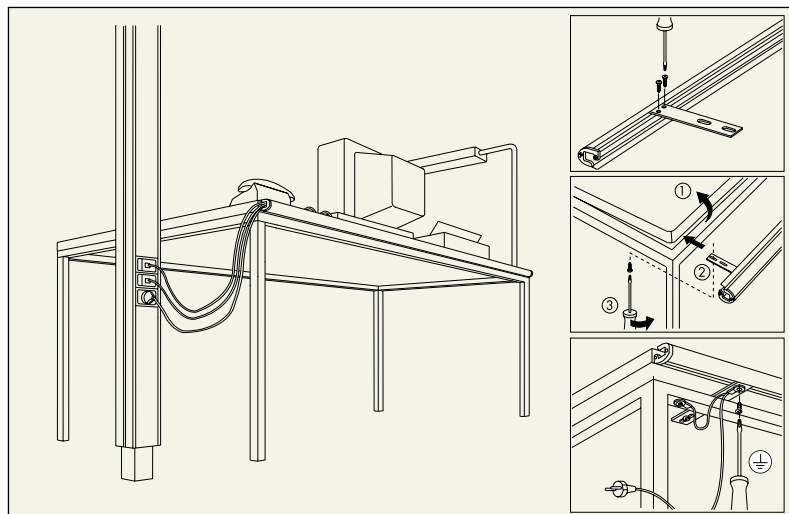

Ассортимент (продолжение)

	Тип	Цвет	Материал	Размеры, мм А/В/С	Артикул №
	Подводящий профиль Используется для подвода и защиты кабеля, проложенного на полу или стене. Для использования там, где требуется укладка небольшого количества кабелей или шнуров по поверхности в более плоском подводящем канале. Разделен на три отсека двумя перегородками. Крепежные отверстия в задней стенке.				
	FED-F1	Анодированный	Алюминий	18/91/2500	5435 210

Кабелепроводность

Тип	Размер отв.		Тип	Размер отв.	
CBL-C1	16 x 8 мм	L51840	CBL-C4	2 x Ø 11 мм	L51870
CBL-C2	30 x 10 мм	L51850	CBL-C5	Ø 14 мм	L51880
CBL-C3	Ø 11 мм	L51860			

CBL-D1